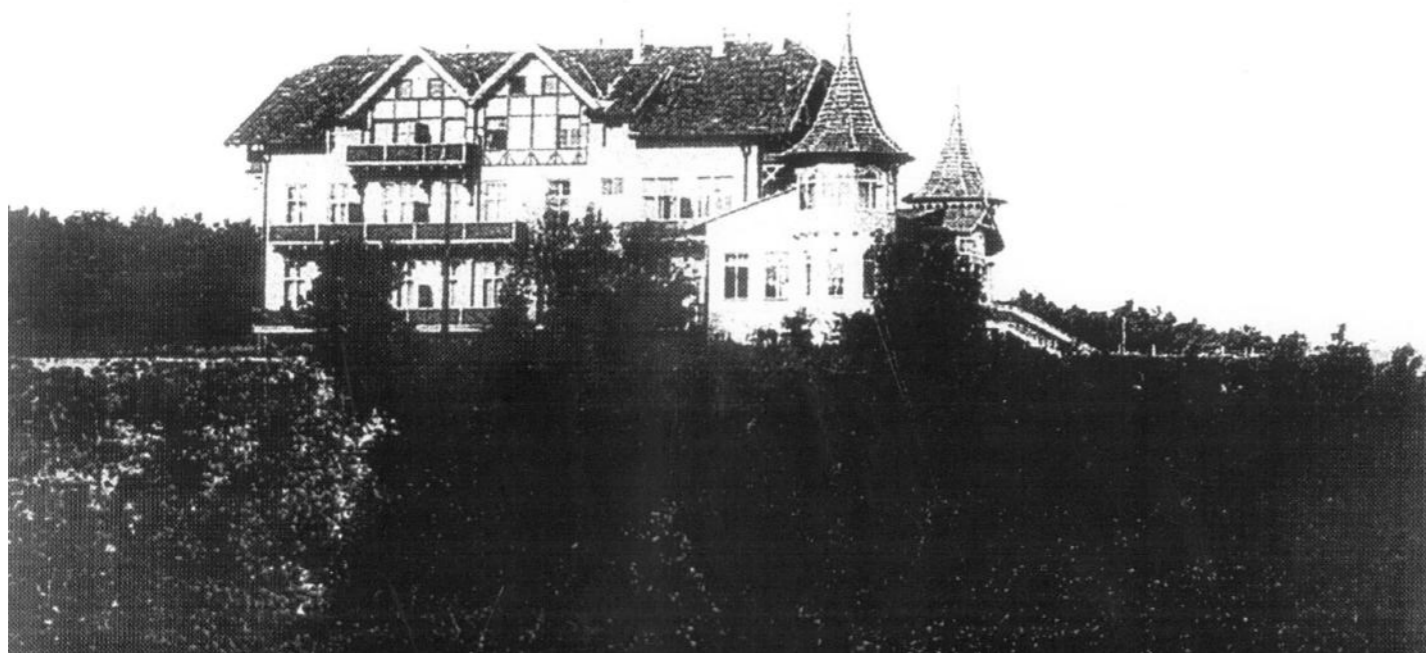

Ostseebad Rauschen Hotel Düne.

отель "Дюна" (Hotel "Düne") возвели между 1906 и 1914 годами на маленькой улице Вэстэнд Штрассе (Westendstraße). Он впервые упоминается в путеводителе по Раушену около 1912 года как принадлежащий Адольфу Мэслину. Позднее его выкупил собственник расположенного рядом курхауса — Адольф Каэмпф. Затем собственником здания стало Восточнопрусское объединение больничных касс. Ещё через несколько лет торговый союз приобрёл его для своих членов. С 1946 года корпус принадлежал Светлогорскому военному санаторию.

Учитывая историческую функцию здания и места, проектом предлагается создание гостиницы. Сохраняются геометрические параметры довоенного строения. Архитектурное оформление, максимально приближено к историческому, важной частью является восстановление деревянных декоративных элементов здания. Проект учитывает все ограничения связанные с участком (отступы от границ участка, площадь застройки участка, предельная высота строения). На территории густо растут лиственные и хвойные растения, предусмотрено полное сохранение всех ценных и здоровых деревьев.