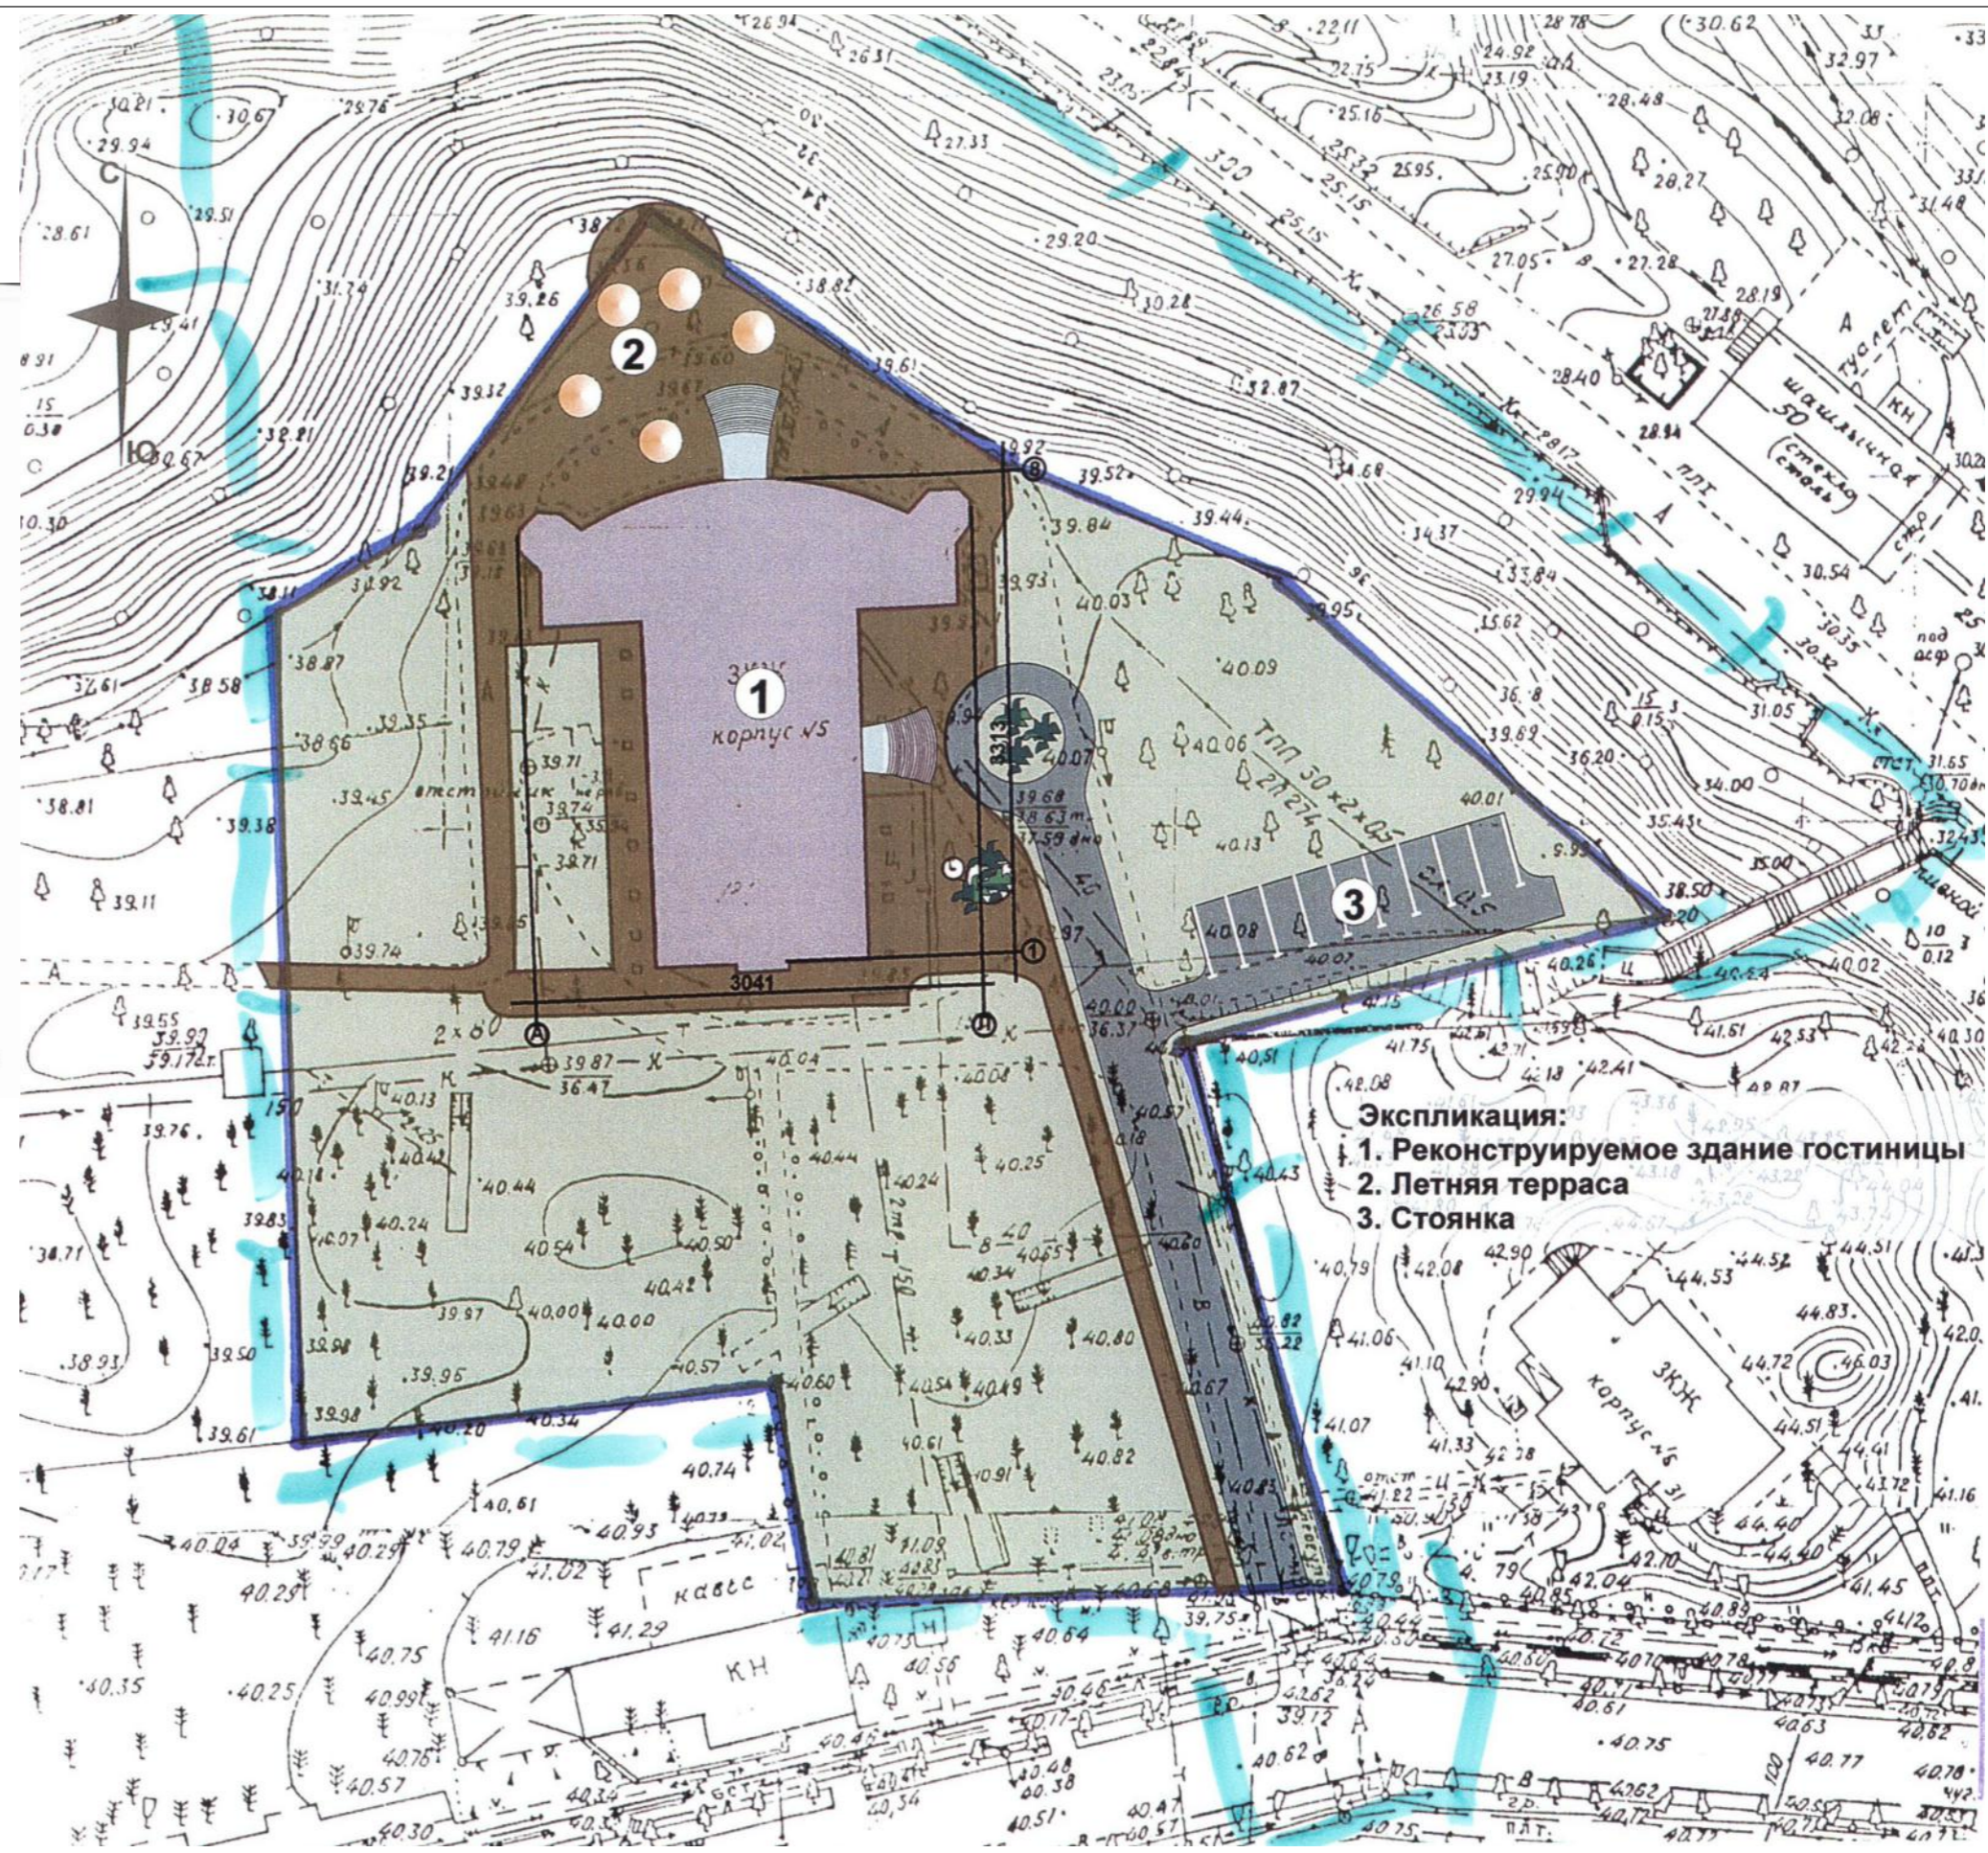

Ostseebad Rauschen Hotel Düne.

отель "Дюна" (Hotel "Düne") возвели между 1906 и 1914 годами на маленькой улице Вэстэнд Штрассе (Westendstraße). Он впервые упоминается в путеводителе по Раушену около 1912 года как принадлежащий Адольфу Мэслину. Позднее его выкупил собственник расположенного рядом курхауса — Адольф Каэмпф. Затем собственником здания стало Восточнопрусское объединение больничных касс. Ещё через несколько лет торговый союз приобрёл его для своих членов. С 1946 года корпус принадлежал Светлогорскому военному санаторию.

Учитывая историческую функцию здания и места, проектом предлагается создание гостиницы. Сохраняются геометрические параметры довоенного строения. Архитектурное оформление, максимально приближено к историческому, важной частью является восстановление деревянных декоративных элементов здания. Проект учитывает все ограничения связанные с участком (отступы от границ участка, площадь застройки участка, предельная высота строения). На территории густо растут лиственные и хвойные растения, предусмотрено полное сохранение всех ценных и здоровых деревьев.

	Подпись	Дата	Гостиница апартаментного типа на участке с кадастровым номером 39:17:010002:27 по адресу: Калининградская область, г.Светлогорск, переулок Летний, дом 1	
			пояснительная записка	ООО «Архпроектгрупп «Архитектура-Дизайн»

Технико-экономические показатели:

Количество номеров-----	25
в том числе:	
1-местных-----	2
2-местных-----	11
номера люкс-----	5
номера супер люкс-----	2
Ресторан S-----	207.16
кв.м	
Помещения обслуживания-----	242.54кв.м