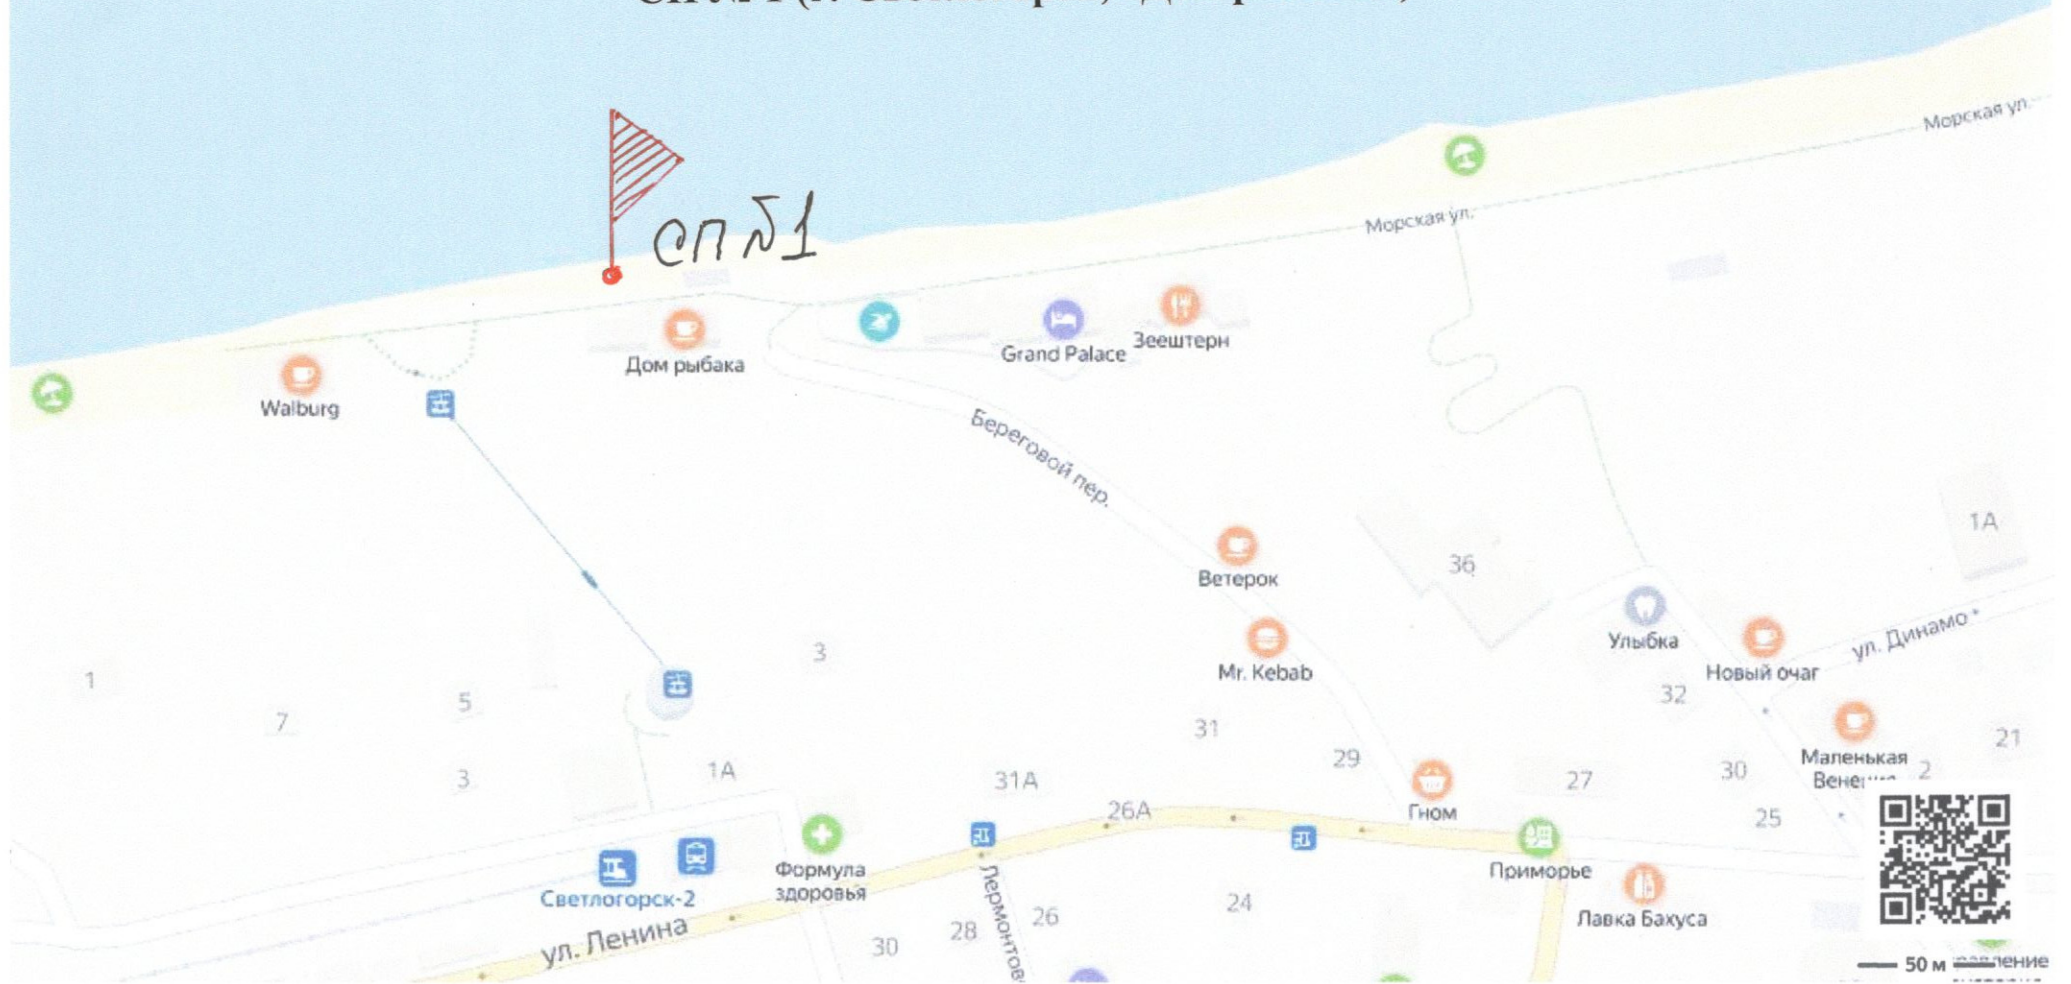

СХЕМА

расположения муниципальных спасательных постов
на водных объектах Светлогорского городского округа

МЕСТО

расположения муниципального спасательного поста

СП № 1 (г. Светлогорск, «Дом рыбака»)

МЕСТО

расположения муниципального спасательного поста

СП № 2 (г. Светлогорск, «Солнечные часы»)

МЕСТО

расположения муниципального спасательного поста
СП № 3 (г. Светлогорск, центр нового променада)

8к2 — 50 м —

МЕСТО

расположения муниципального спасательного поста

СП № 4 (г. Светлогорск, Отрадное)

МЕСТО

расположения муниципального спасательного поста

СП № 5 (пос. Приморье, Филинская бухта)

МЕСТО

расположения муниципального спасательного поста

СП № 6 (пос. Донское, Лестничный спуск к морю)