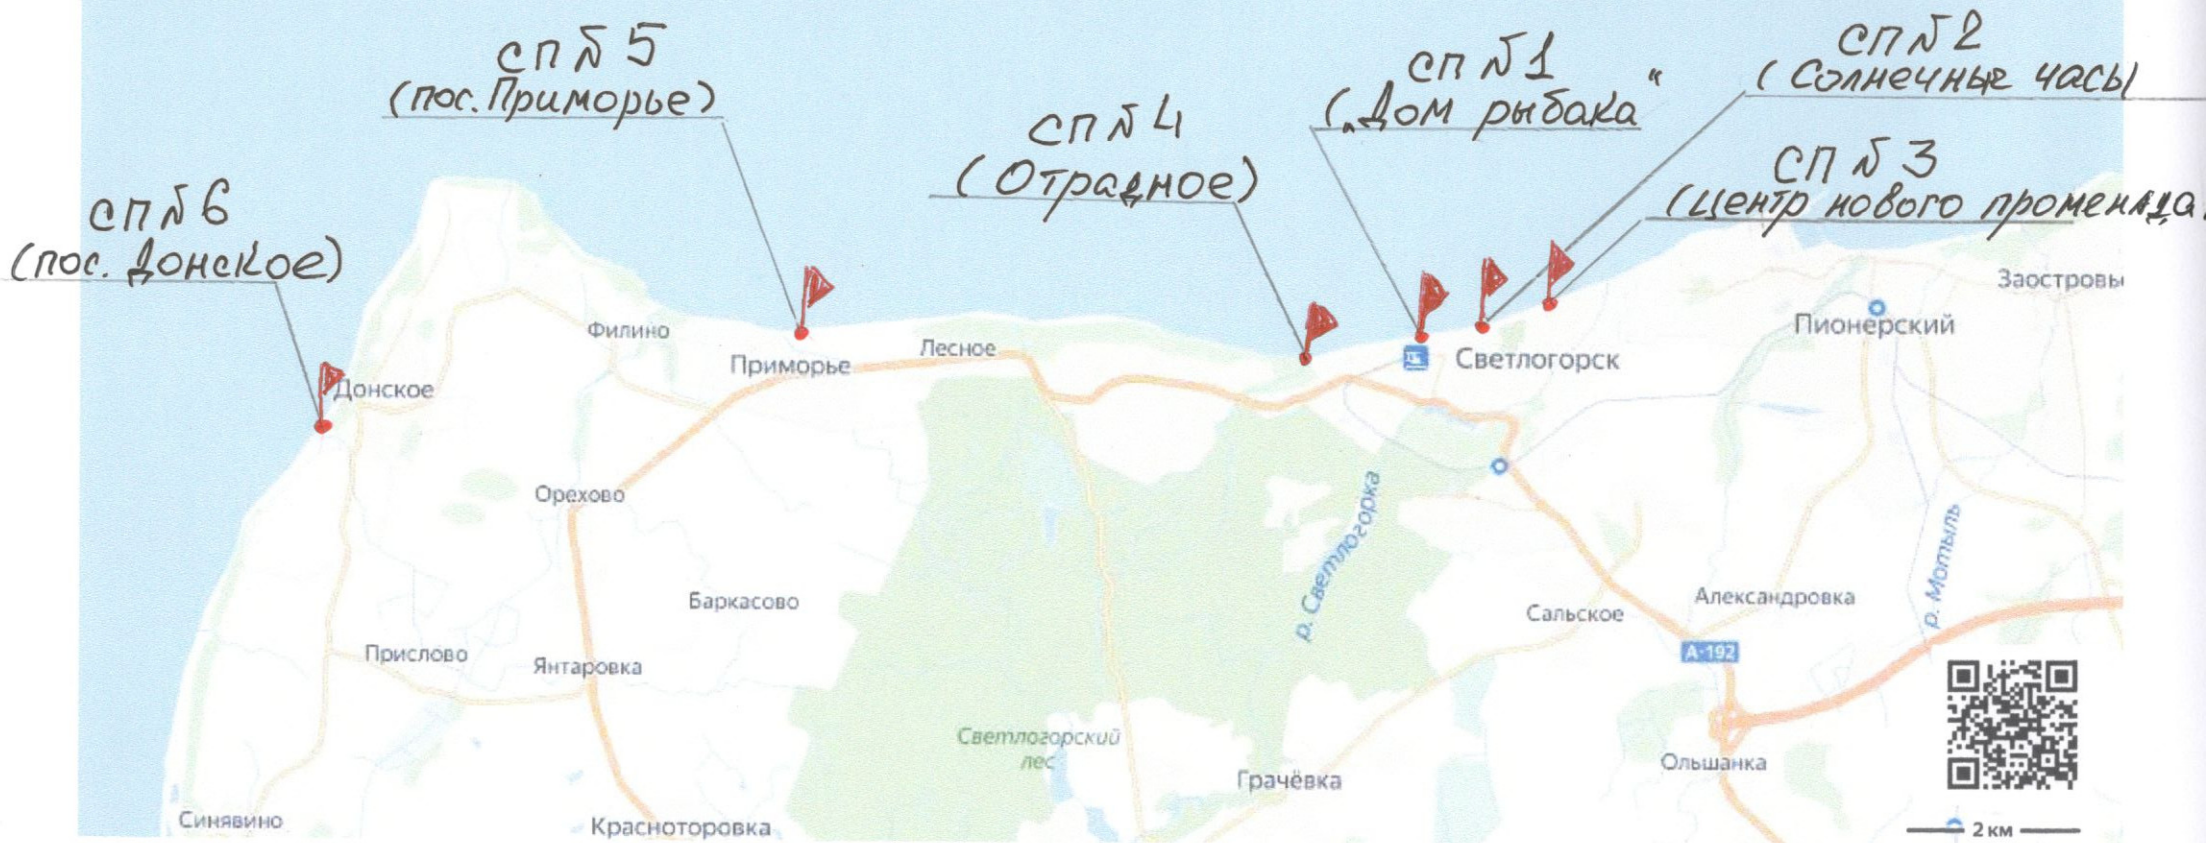

СХЕМА

расположения муниципальных спасательных постов
на водных объектах Светлогорского городского округа

МЕСТО

расположения муниципального спасательного поста

СП № 1 (г. Светлогорск, «Дом рыбака»)

МЕСТО

расположения муниципального спасательного поста

СП № 2 (г. Светлогорск, «Солнечные часы»)

МЕСТО

расположения муниципального спасательного поста
СП № 3 (г. Светлогорск, центр нового променада)

8к2 — 50 м —

МЕСТО

расположения муниципального спасательного поста

СП № 4 (г. Светлогорск, Отрадное)

МЕСТО

расположения муниципального спасательного поста

СП № 5 (пос. Приморье, Филинская бухта)

МЕСТО

расположения муниципального спасательного поста

СП № 6 (пос. Донское, Лестничный спуск к морю)